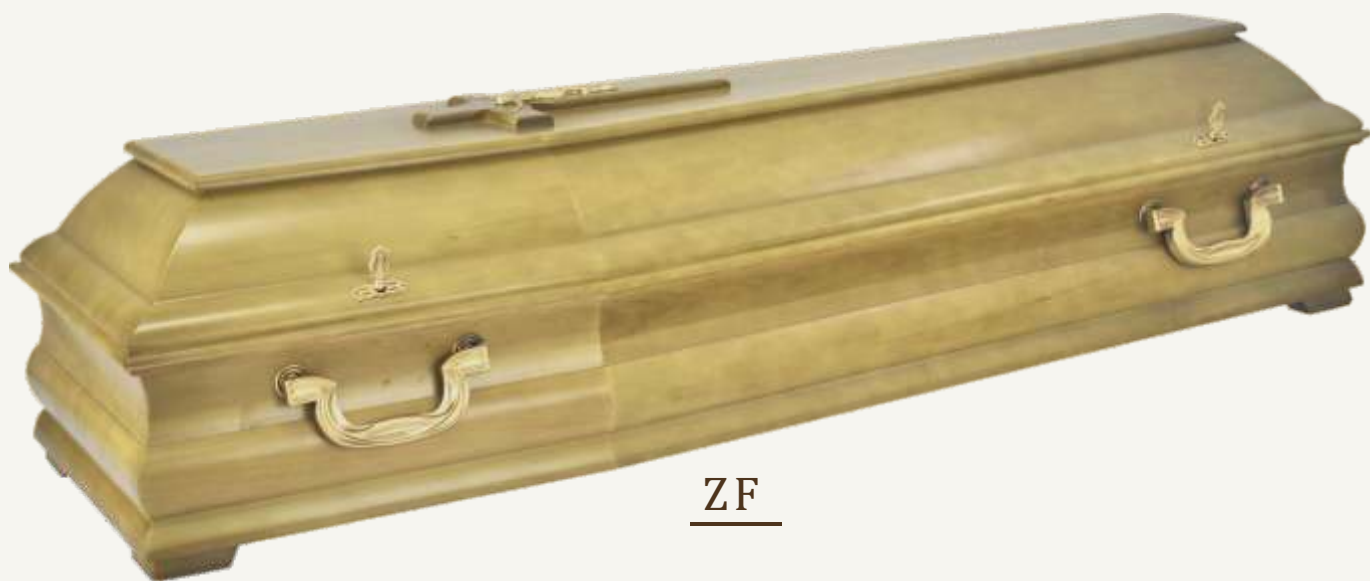

TRUMNY LIŚCIASTE

ZF