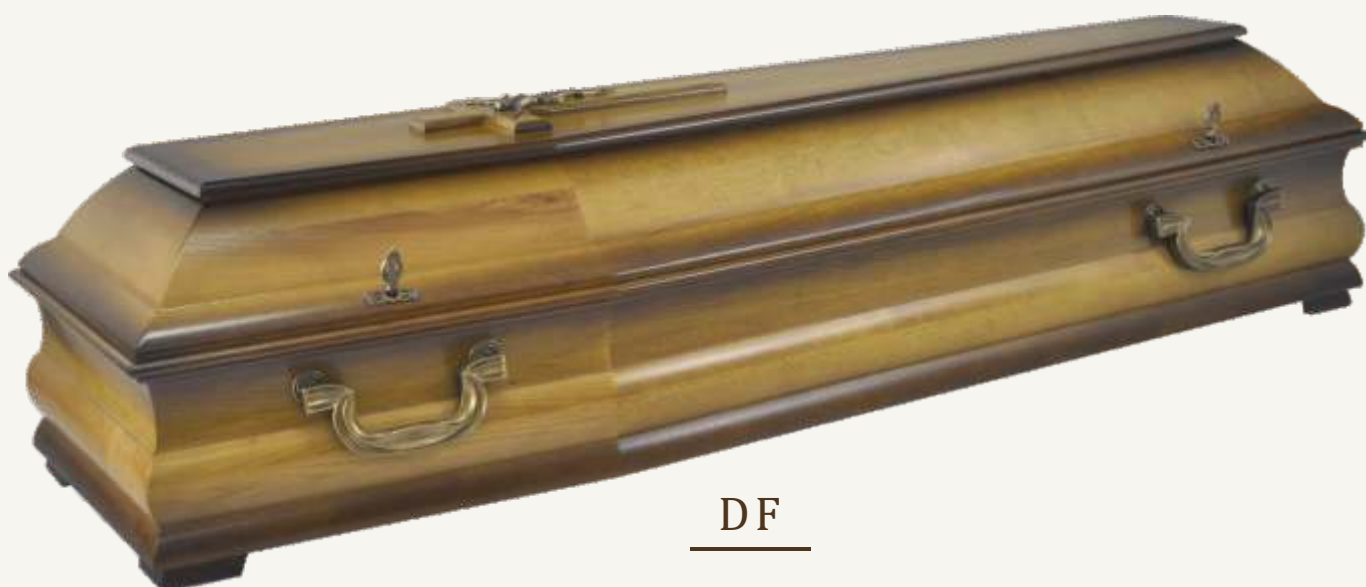

TRUMNY DĘBOWE MAT

opcja:
wkład metalowy

DF